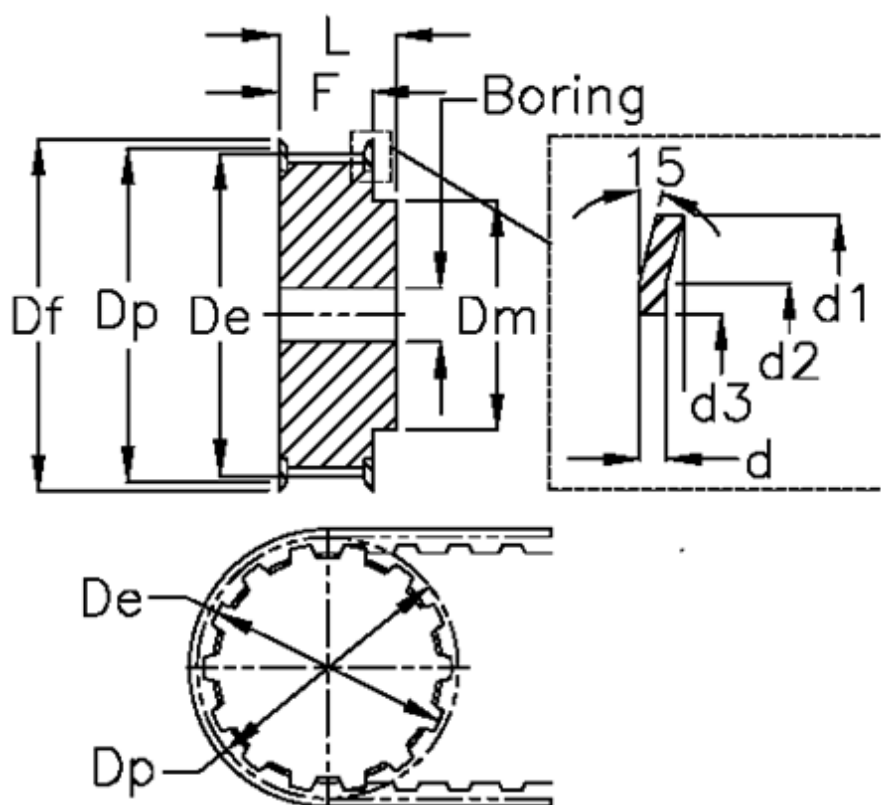

Varenummer: 604142024009  
 Beskrivelse: Tandremskive med nav  
 HTD 24 5M 9

## Mål

Boring = 6	Dm = 27
Bredde = 09	Dp = 38.2
d = 1	F = 14.5
d1 = 42	Flangetype = F15
d2 = 38	L = 22.5
d3 = 30.5	Tandantal = 24
De = 37.06	Type = 5M
Df = 42	Vægt = 0.145